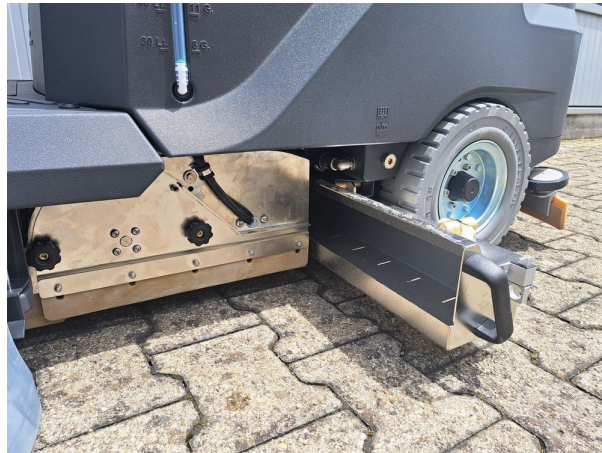

Adresse postale et siège social:
Alti Ruedelfingerstrass 7 | CH 8460 Marthalen

+41 52 305 47 27
info@kws-reinigungsmaschinen.ch

Succursale:
Kirchbergstrasse 130 | CH 3400 Burgdorf