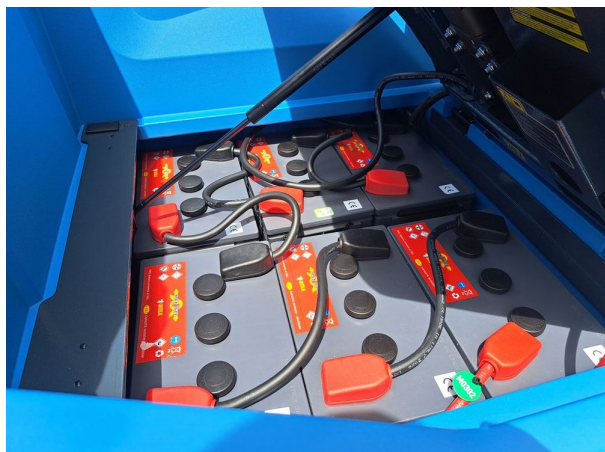

Adresse postale et siège social:
Alti Ruedelfingerstrass 7 | CH 8460 Marthalen

+41 52 305 47 27
info@kws-reinigungsmaschinen.ch

Succursale:
Kirchbergstrasse 130 | CH 3400 Burgdorf