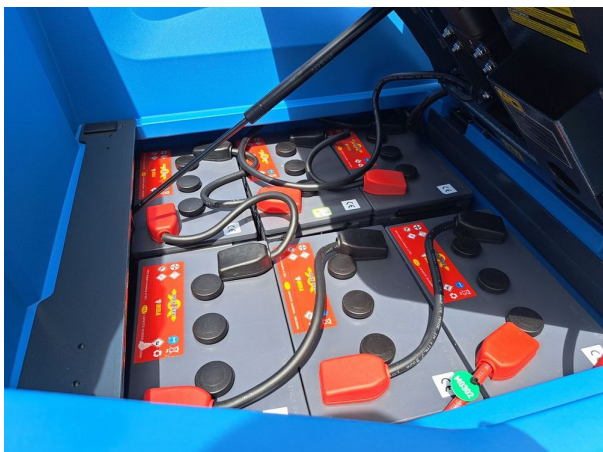

Adresse postale et siège social:
Alti Ruedelfingerstrass 7 | CH 8460 Marthalen

+41 52 305 47 27
info@kws-reinigungsmaschinen.ch

Succursale:
Kirchbergstrasse 130 | CH 3400 Burgdorf