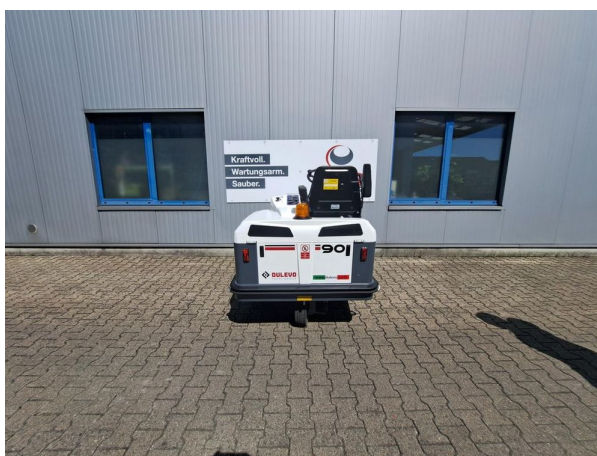

Adresse postale et siège social:
Alti Ruedelfingerstrass 7 | CH 8460 Marthalen

+41 52 305 47 27
info@kws-reinigungsmaschinen.ch

Succursale:
Kirchbergstrasse 130 | CH 3400 Burgdorf