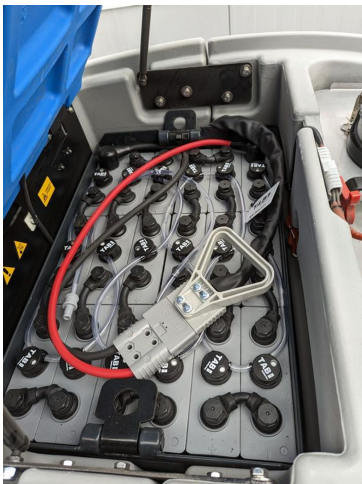

Adresse postale et siège social:
Alti Ruedelfingerstrass 7 | CH 8460 Marthalen

+41 52 305 47 27
info@kws-reinigungsmaschinen.ch

Succursale:
Kirchbergstrasse 130 | CH 3400 Burgdorf